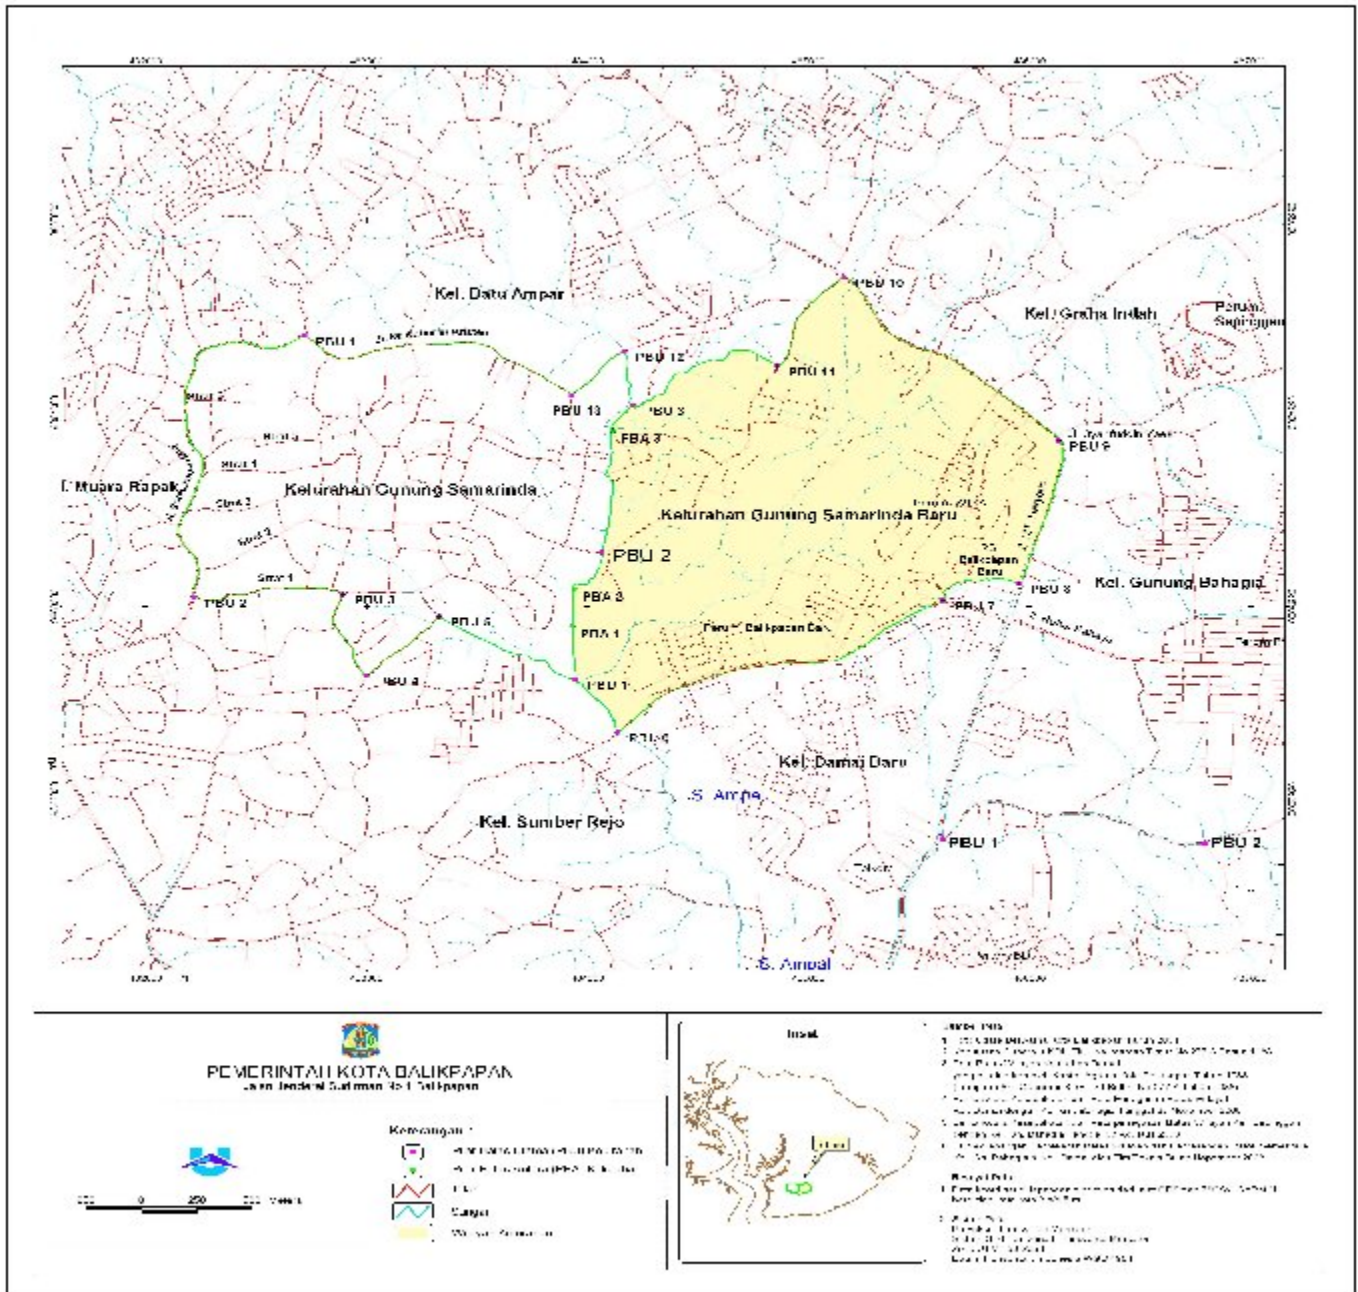

LAMPIRAN VI
 PERATURAN DAERAH KOTA BALIKPAPAN
 NOMOR 7 TAHUN 2012
 TENTANG
 PEMBENTUKAN TUJUH KELURAHAN DALAM WILAYAH
 KOTA BALIKPAPAN

**PETA WILAYAH ADMINISTRASI
 KELURAHAN GUNUNG SAMARINDA BARU**

Salinan sesuai dengan aslinya
 Sekretariat Daerah Kota Balikpapan
 Kepala Bagian Hukum,

WALIKOTA BALIKPAPAN,
 ttd

M. RIZAL EFFENDI

DAUD PIRADE